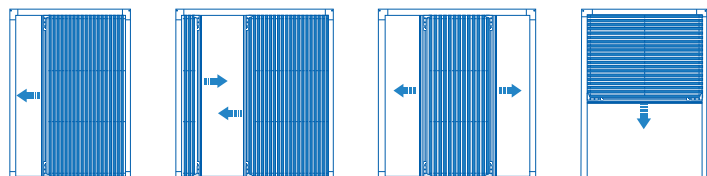

ANWENDUNG UND EINBAU

Dieses Produkt findet breite Anwendung bei Fenstern und Türen sowie in anderen Bereichen bis zu einer Höhe von 3 m und einer Breite von 5 m, z. B. in Wintergärten, auf Balkonen und in Gartenlauben. Die Moskitonetze können sowohl in Fensternischen als auch direkt am Fensterrahmen montiert werden, was sie äußerst vielseitig macht. Aufgrund seiner Konstruktion nimmt das plissierte Moskitonetz nicht viel Platz in Anspruch. Das gefaltete Moskitonetz beeinträchtigt die tägliche Nutzung der Tür oder des Fensters nicht.

HALTBARKEIT UND ÄSTHETIK

Eines der wichtigsten Elemente der plissierten Moskitonetze ist das stabile plissierte Netz, das sich wie eine Ziehharmonika faltet und von mehreren Reihen gespannter Leinen gestützt wird. Diese Konstruktion ermöglicht eine einfache und reibungslose Handhabung, auch bei großen Breiten. Außerdem behindert das Moskitonetz die Funktionalität der Tür nicht und die niedrige Bodenführung (nur 4 mm) behindert den Durchgang nicht, was ein großer Vorteil für im täglichen Gebrauch.

FARBEN UND INDIVIDUELLE BESTELLUNGEN

Plissee-Moskitonetze sind in den Standard-Rahmenfarben Weiß, Braun, Anthrazit-grau, Goldeiche, Nussbaum und Winchester erhältlich. Anspruchsvollere Kunden können die Profile dank Pulverbeschichtung oder holzähnlicher Beschichtung auch in jeder beliebigen Farbe der RAL-Palette bestellen. Dank dieser Farbvielfalt lassen sich die Moskitonetze perfekt an die Ästhetik eines Innenraums oder einer Gebäudefassade anpassen.

MONTAGEMÖGLICHKEITEN FÜR MOSKITONETZE

In Rollläden integrierte Moskitonetze

In Rollläden integrierte Moskitonetze sind eine innovative Lösung, die einen wirksamen Schutz vor Insekten bietet und gleichzeitig ein ästhetisches und funktionelles Element der Fenster darstellt. Unsere Moskitonetze, die perfekt auf die Außenrollladensysteme abgestimmt sind, bilden ein harmonisches Ganzes, das den Komfort und die Sicherheit bei der Nutzung der Innenräume erhöht.