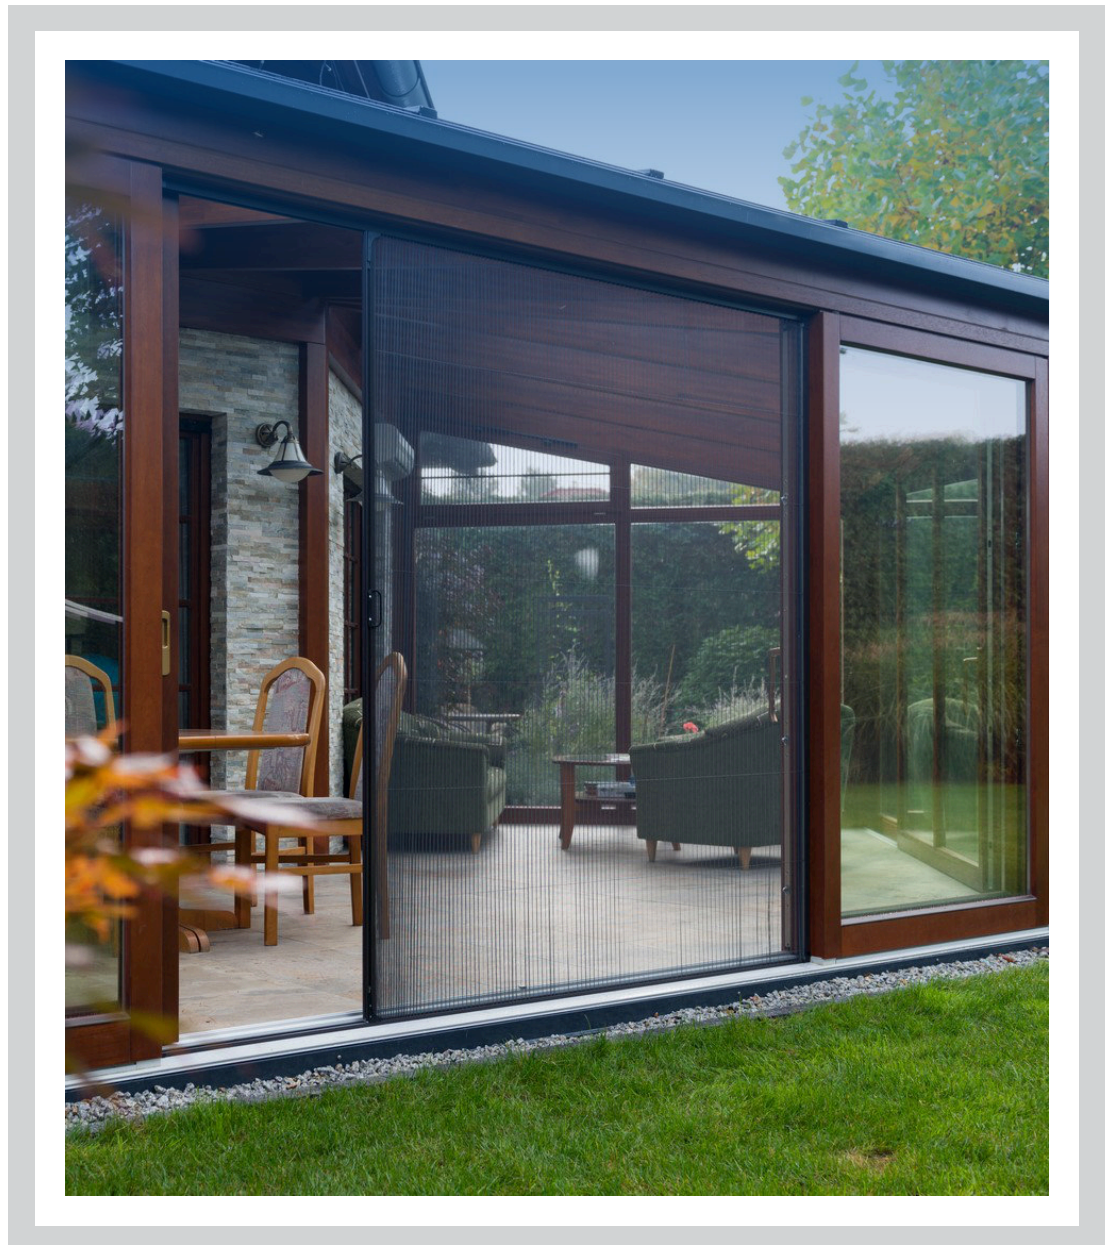

MOSKITOS

Zuverlässiger Schutz vor Insekten,
der eine freie Belüftung Ihrer Wohnung garantiert

QUALITÄT
GARANTIE

JAHRE
GARANTIE

PREMIUM plissierte Moskitonetze

Die von ProfilNET angebotenen plissierten Moskitonetze sind die modernsten, funktionellsten und langlebigsten Insektenschutzsysteme. Dank der Verwendung eines einzigartigen fließenden Schiebesystems können diese Moskitonetze in verschiedene Richtungen geöffnet werden - nach oben und unten, zu den Seiten, zentral oder auf beiden Seiten. Dieses vielseitige Schiebesystem funktioniert ohne Mechanismen, Federn oder Kästen und ist daher nicht nur zuverlässig, sondern auch sicher in der Anwendung, insbesondere in Haushalten mit Kindern.

ANWENDUNG UND EINBAU

Dieses Produkt findet breite Anwendung bei Fenstern und Türen sowie in anderen Bereichen bis zu einer Höhe von 3 m und einer Breite von 5 m, z. B. in Wintergärten, auf Balkonen und in Gartenlauben. Die Moskitonetze können sowohl in Fensternischen als auch direkt am Fensterrahmen montiert werden, was sie äußerst vielseitig macht. Aufgrund seiner Konstruktion nimmt das plissierte Moskitonetz nicht viel Platz in Anspruch. Das gefaltete Moskitonetz beeinträchtigt die tägliche Nutzung der Tür oder des Fensters nicht.

HALTBARKEIT UND ÄSTHETIK

Eines der wichtigsten Elemente der plissierten Moskitonetze ist das stabile plissierte Netz, das sich wie eine Ziehharmonika faltet und von mehreren Reihen gespannter Leinen gestützt wird. Diese Konstruktion ermöglicht eine einfache und reibungslose Handhabung, auch bei großen Breiten. Außerdem behindert das Moskitonetz die Funktionalität der Tür nicht und die niedrige Bodenführung (nur 4 mm) behindert den Durchgang nicht, was ein großer Vorteil für im täglichen Gebrauch.