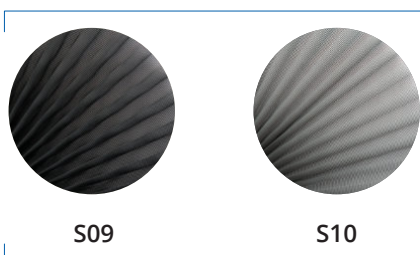

WIRKSAMER SCHUTZ GEGEN INSEKTEN

Die integrierten Moskitonetze von ProfilNET garantieren einen wirksamen Schutz vor Insekten. Dank dieser Netze können Sie die frische Luft genießen, ohne sich Gedanken über Mücken, Fliegen oder andere Insekten machen zu müssen. Sie sorgen für eine ruhige Nacht und täglichen Komfort, ohne dass Chemikalien eingesetzt werden müssen.

HALTBARKEIT UND WIDERSTANDSFÄHIGKEIT

Die aus hochwertigen Materialien gefertigten ProfilNET-Moskitonetze zeichnen sich durch eine hohe Haltbarkeit und Widerstandsfähigkeit gegen Witterungseinflüsse und mechanische Beschädigungen aus. Der Aluminiumrahmen und das Kunststoff-beschichtete Glasfasernetz bieten lang anhaltenden Schutz und Zuverlässigkeit für viele Jahre.

HOHE ÄSTHETIK

Unsere Moskitonetze lassen sich perfekt mit Außenrollläden kombinieren und sorgen so für ein ästhetisches Erscheinungsbild der Gebäudefassade. Dank der großen Auswahl an Farben und Mustern können sie perfekt an den Stil der Fenster angepasst werden, so dass die optische Kohärenz mit dem gesamten Haus erhalten bleibt. Sobald das Moskitonetz im Rollladenkasten aufgerollt ist, ist es praktisch unsichtbar.

LEICHT ZU BEDIENEN

Die integrierten Moskitonetze von ProfilNET sind mit einem einfachen und bequemen Bedienungsmechanismus ausgestattet, der ein schnelles und einfaches Auf- und Absenken ermöglicht.

NETZFARBEN GELTEN

FÜR ALLE MOSKITONETZTYPEN