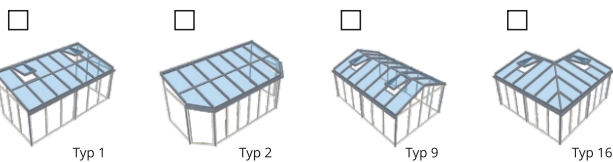

- Schilling 2100
- MB-70

Kaltwintergarten

- Schilling 3000
- MB-45 MB Slide

Aluminium Überdachung

- Schilling 3000

Größe:
Breite (B).....
Tiefe (T).....
Höhe bei der Rinne (HR).....
Höhe bei der Wand (HW).....

Farbe:

- RAL:
 - Innen.....
 - Außen.....
- Holz Decor.....
- Metallischer-Lack/Strukturack.....

Zubehör:

- Zusätzliches schloss
- Selbstschließer
- Stangengriff
- E-Öffner
- Griff - Knauf
- andere.....

Entlüftung:

- Dachlüfter
- Zuluftgeräte
- Kippfenster
- Dachfenster elektronisch gesteuert

Sonnenschutz:

- Raffstoren
- Rollläden
- Schutzfolien
- Reflexionsglas
- Markisen

Dach/Garten Typ:

andere Typen sind auf der Website verfügbar