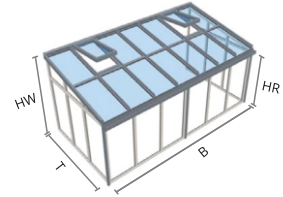

- Schilling 2100
- MB-70

Kaltwintergarten

- Schilling 3000
- MB-45 MB Slide

Aluminium Überdachung

- Schilling 3000

Größe:
Breite (B).....
Tiefe (T).....
Höhe bei der Rinne (HR).....
Höhe bei der Wand (HW).....

Verglasung:

- Einzelverglasung.....
- Zweifachverglasung.....
- Dreifachverglasung.....
- Selbstreinigungsglas.....
- Sonnenschutzverglasung:
 - Absorptionglas
 - Reflexionglas
 - Selektivglas
- andere.....