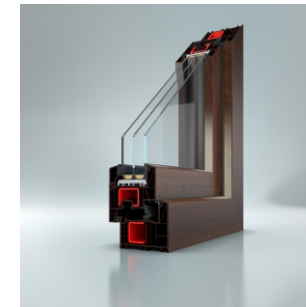

70 mm Systeme

80 mm Systeme

Fenstermarke verfügbar für alle

Gepprüft von Millionen zufriedenen Kunden

Neue Fenster für Passivhäuser

Qualität bis ins Detail

FENSTER NAME	Salamander VIP	Schüco CT 70 Classic	bluEvolution 82 MD	Schüco LivIng 82 MD
SYSTEM NAME	Salamander bluEvolution 73	Schüco Corona CT 70	Salamander bluEvolution 82 MD	Schüco LivIng
RAHMENBREITE	73 mm	70 mm	82 mm	82 mm
ERHÄLTICHE FLÜGEL FORMEN	Classic Soft	Classic	Classic	Classic
KAMMER ANZAHL RAHMEN/FLÜGEL	5 Rahmen 5 Flügel	5 Rahmen 5 Flügel	6 Rahmen 6 Flügel	7 Rahmen 7 Flügel
DICHTUNG ANZAHL	System AD (2)	System AD (2)	System MD (3)	System MD (3) EPDM Dichtung (heissiegel)
VERGLASUNGSBREITE	44 mm	40 mm	52 mm (niedrig eingesetztes Scheiben Paket)	52 mm (niedrig eingesetztes Scheiben Paket)
BESCHLAG	Winkhaus Activ Pilot	Winkhaus Activ Pilot	Winkhaus Activ Pilot	Winkhaus Activ Pilot
STANDARD GRIFF	Aluminium	Aluminium	Hoppe Secustik	Schüco Akustik
U _w WERT	1,2*	1,3*	0,74**	0,72**