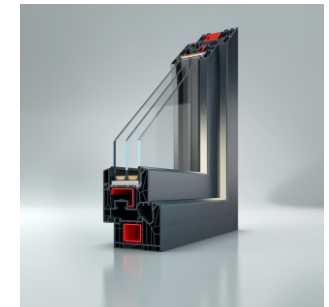

70 mm Systeme

80 mm Systeme

Fenstermarke verfügbar für alle

Gepprüft von Millionen zufriedenen Kunden

Neue Fenster für Passivhäuser

Qualität bis ins Detail

FENSTER NAME	Salamander VIP	Schüco CT 70 Classic	bluEvolution 82 MD	Schüco LivIng 82 MD
SYSTEM NAME	Salamander bluEvolution 73	Schüco Corona CT 70	Salamander bluEvolution 82 MD	Schüco LivIng
RAHMENBREITE	73 mm	70 mm	82 mm	82 mm
ERHÄLTICHE FLÜGEL FORMEN	Classic Soft	Classic	Classic	Classic
KAMMER ANZAHL RAHMEN/FLÜGEL	5 Rahmen 5 Flügel	5 Rahmen 5 Flügel	6 Rahmen 6 Flügel	7 Rahmen 7 Flügel
DICHTUNG ANZAHL	System AD (2)	System AD (2)	System MD (3)	System MD (3) EPDM Dichtung (heissiegel)
VERGLASUNGSBREITE	44 mm	40 mm	52 mm (niedrig eingesetztes Scheiben Paket)	52 mm (niedrig eingesetztes Scheiben Paket)
BESCHLAG	Winkhaus Activ Pilot	Winkhaus Activ Pilot	Winkhaus Activ Pilot	Winkhaus Activ Pilot
STANDARD GRIFF	Aluminium	Aluminium	Hoppe Secustik	Schüco Akustik
U _w WERT	1,2*	1,3*	0,74**	0,72**